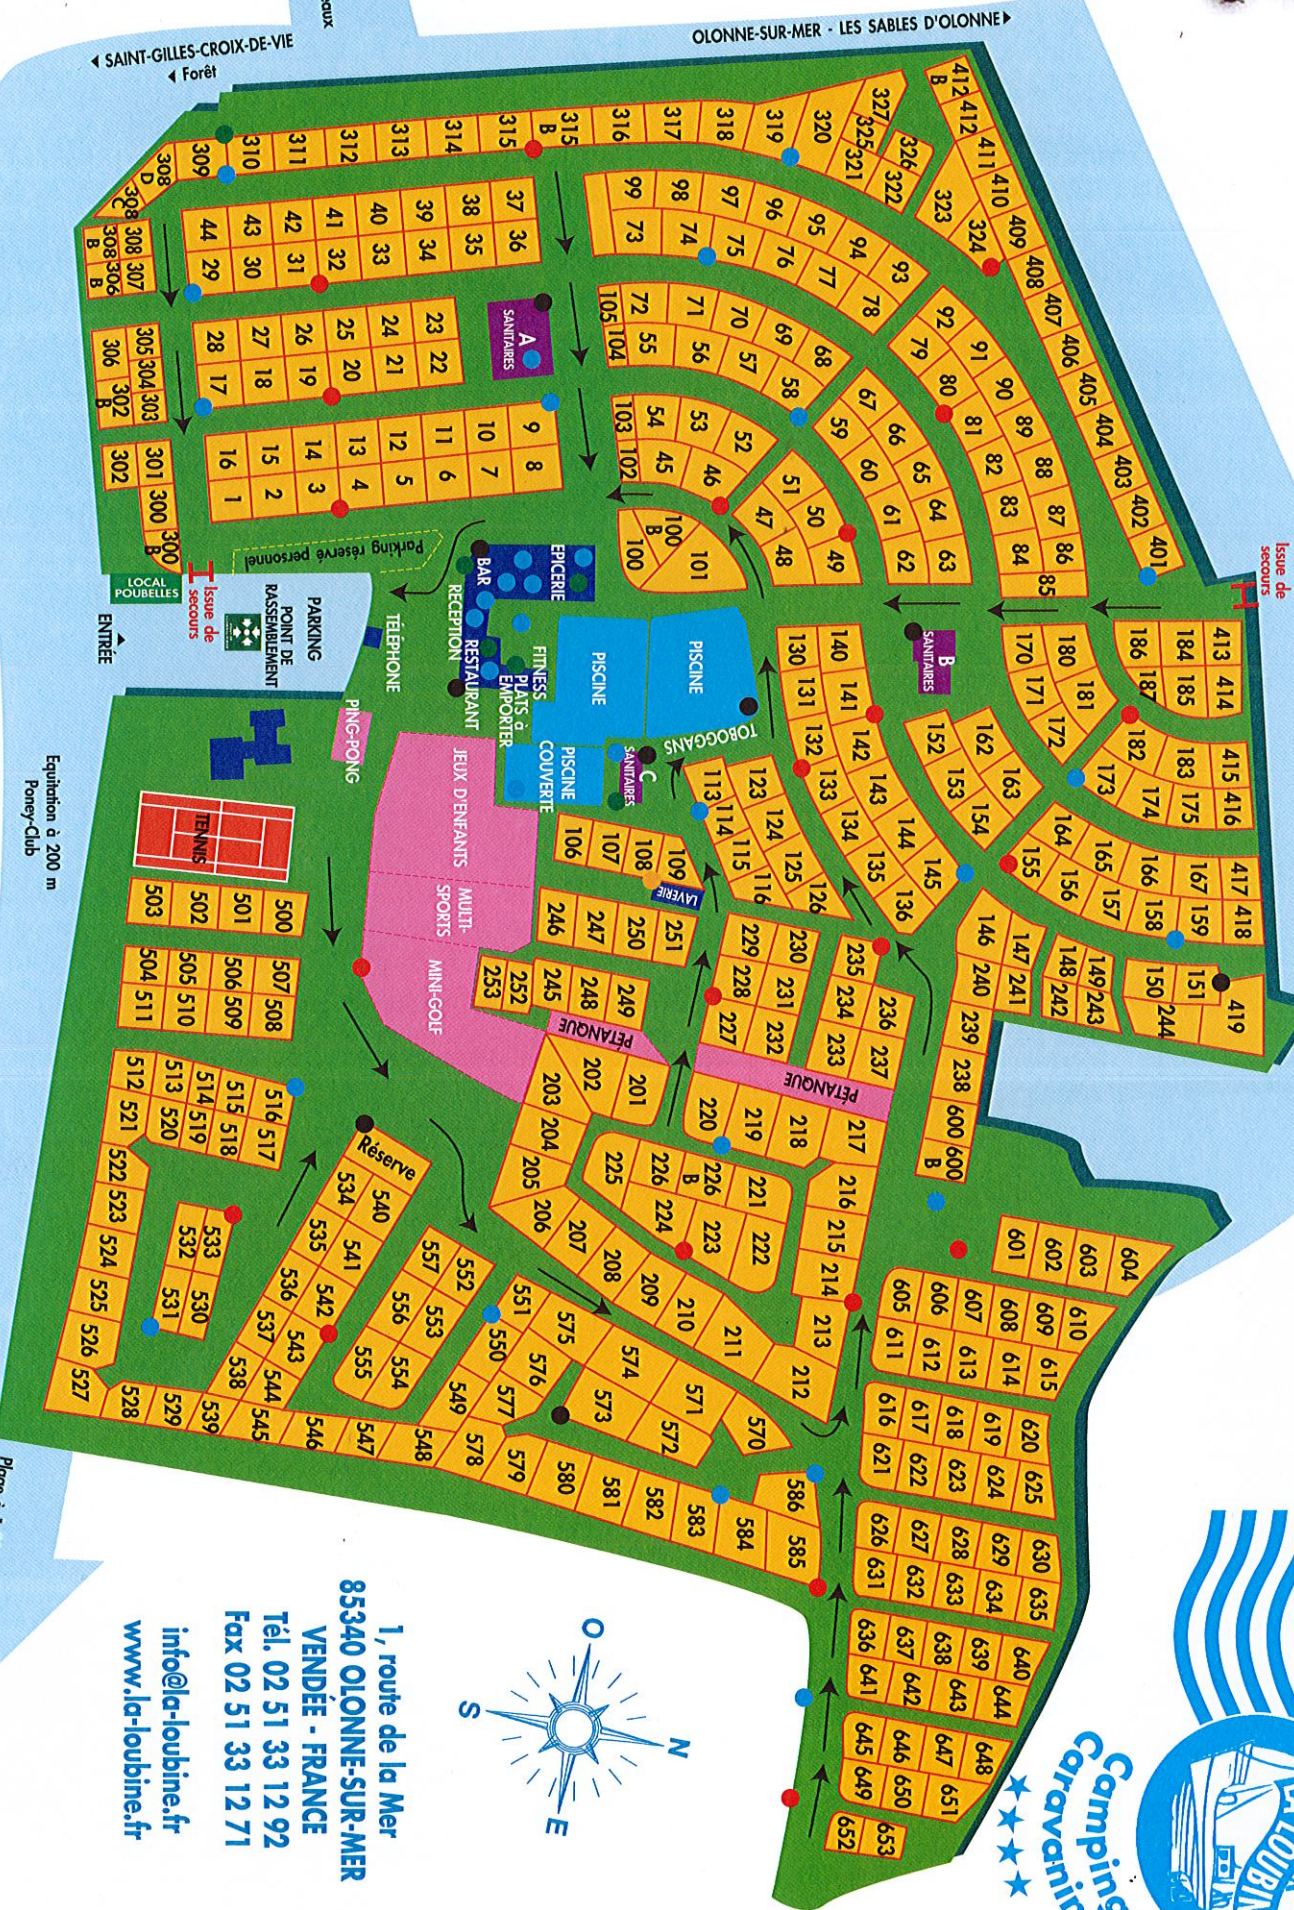

- Poudre 6 kg
  - Eau 6 kg
  - 9 kg
  - CO<sup>2</sup>
  - 4 kg
- Plan évacuation

401 emplacements \*\*\*\*  
Piscine chauffée couverte - Tennis - Mini-golf  
Location et vente de Mobil-homes

Équitation à 200 m  
Poney-Club

Plage à 1 800 m  
Port de Plaisance  
Forêt

1, route de la Mer  
85340 OLLONNE-SUR-MER  
VENDEE - FRANCE  
Tél. 02 51 33 12 92  
Fax 02 51 33 12 71  
info@la-loubine.fr  
www.la-loubine.fr