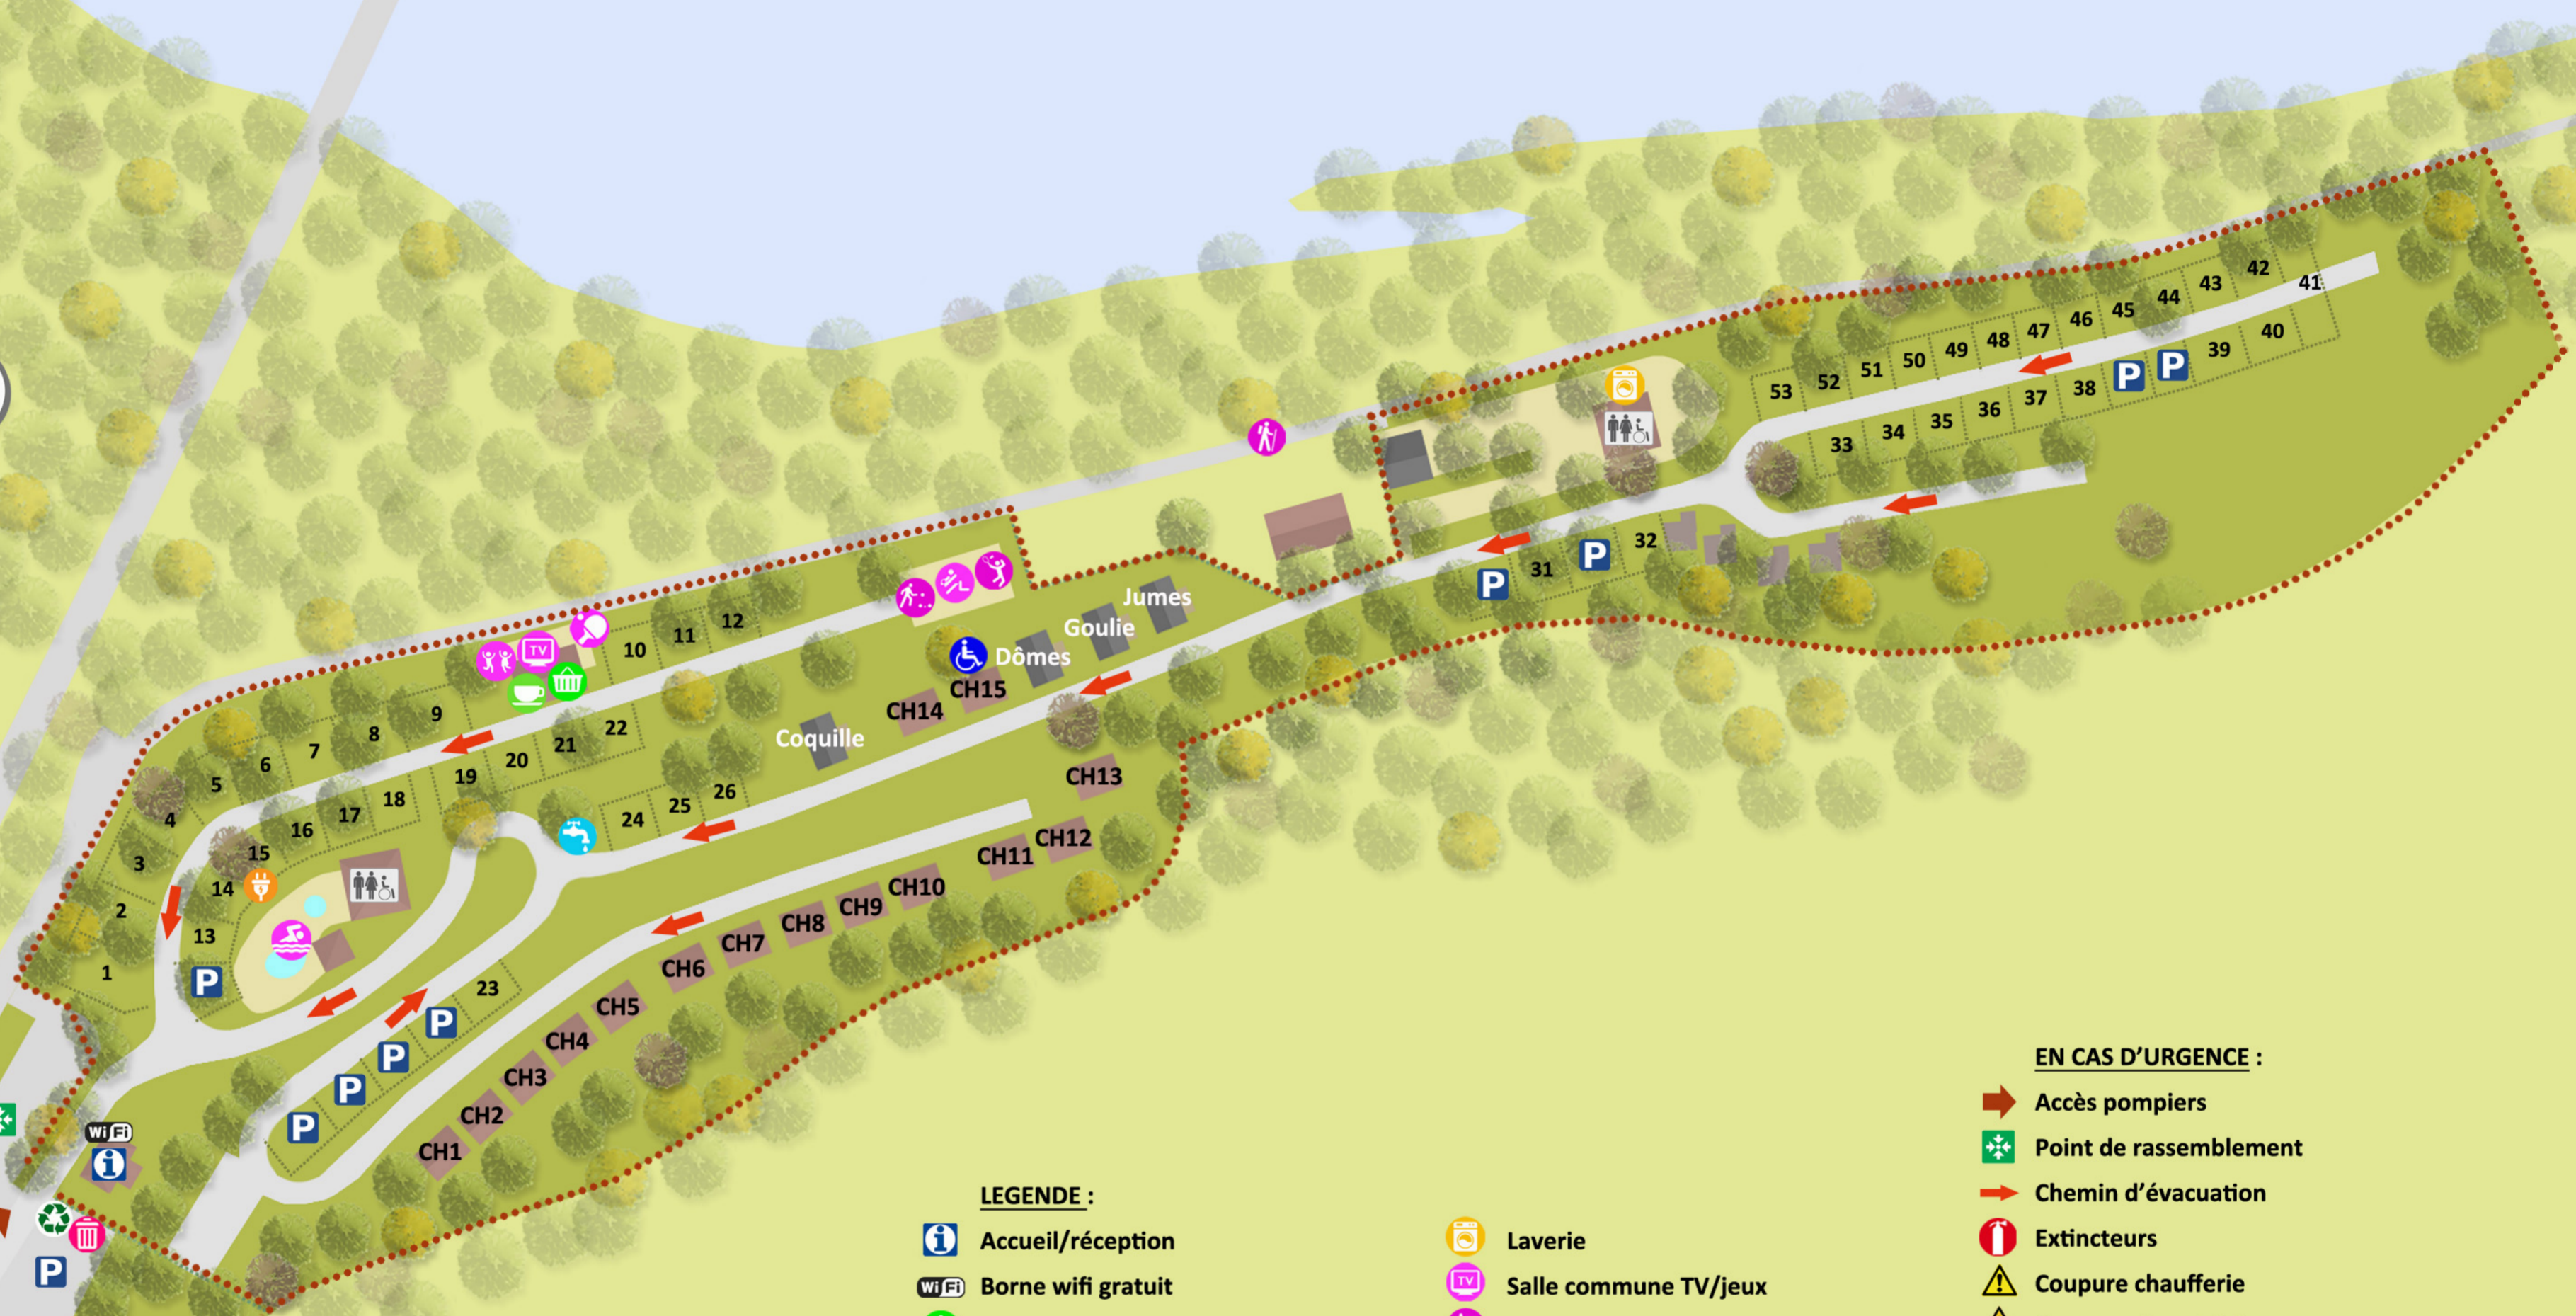

CAMPING DE LA BAGEASSE ***

Aquadis Loisirs
vivez vos vacances!

LEGENDE :

- | | | | |
|--|------------------------|--|-----------------------|
| | Accueil/réception | | Laverie |
| | Borne wifi gratuit | | Salle commune TV/jeux |
| | Epicerie | | Terrain de pétanque |
| | Snack | | Terrain de volley |
| | Parking | | Terrain de badminton |
| | Borne électricité | | Table de ping-pong |
| | Point d'eau | | Animations enfants |
| | Borne camping-car | | Sentiers de randonnée |
| | Emplacement/chalet PMR | | Piscine |
| | Poubelles/tri sélectif | | Pêche |
| | Sanitaires/douches | | Limites du camping |

EN CAS D'URGENCE :

- Accès pompiers
- Point de rassemblement
- Chemin d'évacuation
- Extincteurs
- Coupure chaufferie
- Coupure électricité
- Coupure gaz

NUMERO D'URGENCE:

- Ambulance : 15 ou 112
- Pompiers : 18 ou 112
- Hôpital : 04.71.50.99.99
- Police/gendarmerie : 17

Nombre d'emplacements total catégorie 'tourisme' : 72 - Emplacements nus : 53 - Emplacements 'confort caravane' et 'grand confort caravane' pouvant se raccorder à tous types de branchements : 19