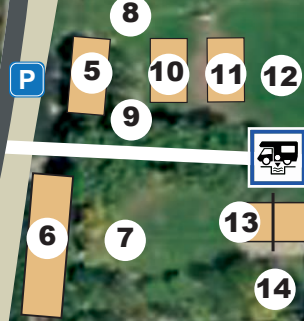

Rivière Dordogne

Espace Bords de Rivière

Espace baignade

Espace Nature

Potager

Argentat à Bicyclette 4 km

Départ circuits de randonnées

Monceaux 1 km  
Beaulieu 18 km

## Légende

**1-** Accueil

**2-** Piscine Couverte

**3-** Piscine d'extérieur

**4-** Snack - Bar

**5-** Mini Club

**6-** Terrain de Pétanques

**7-** Mini-Golf

**16-** Location de Canoës-kayaks

-  Sanitaires
-  Barbecue Collectif
-  Cottage
-  Chalet
-  Bungalow Toilé

-  Tri sélectif
-  Aire de Camping cars