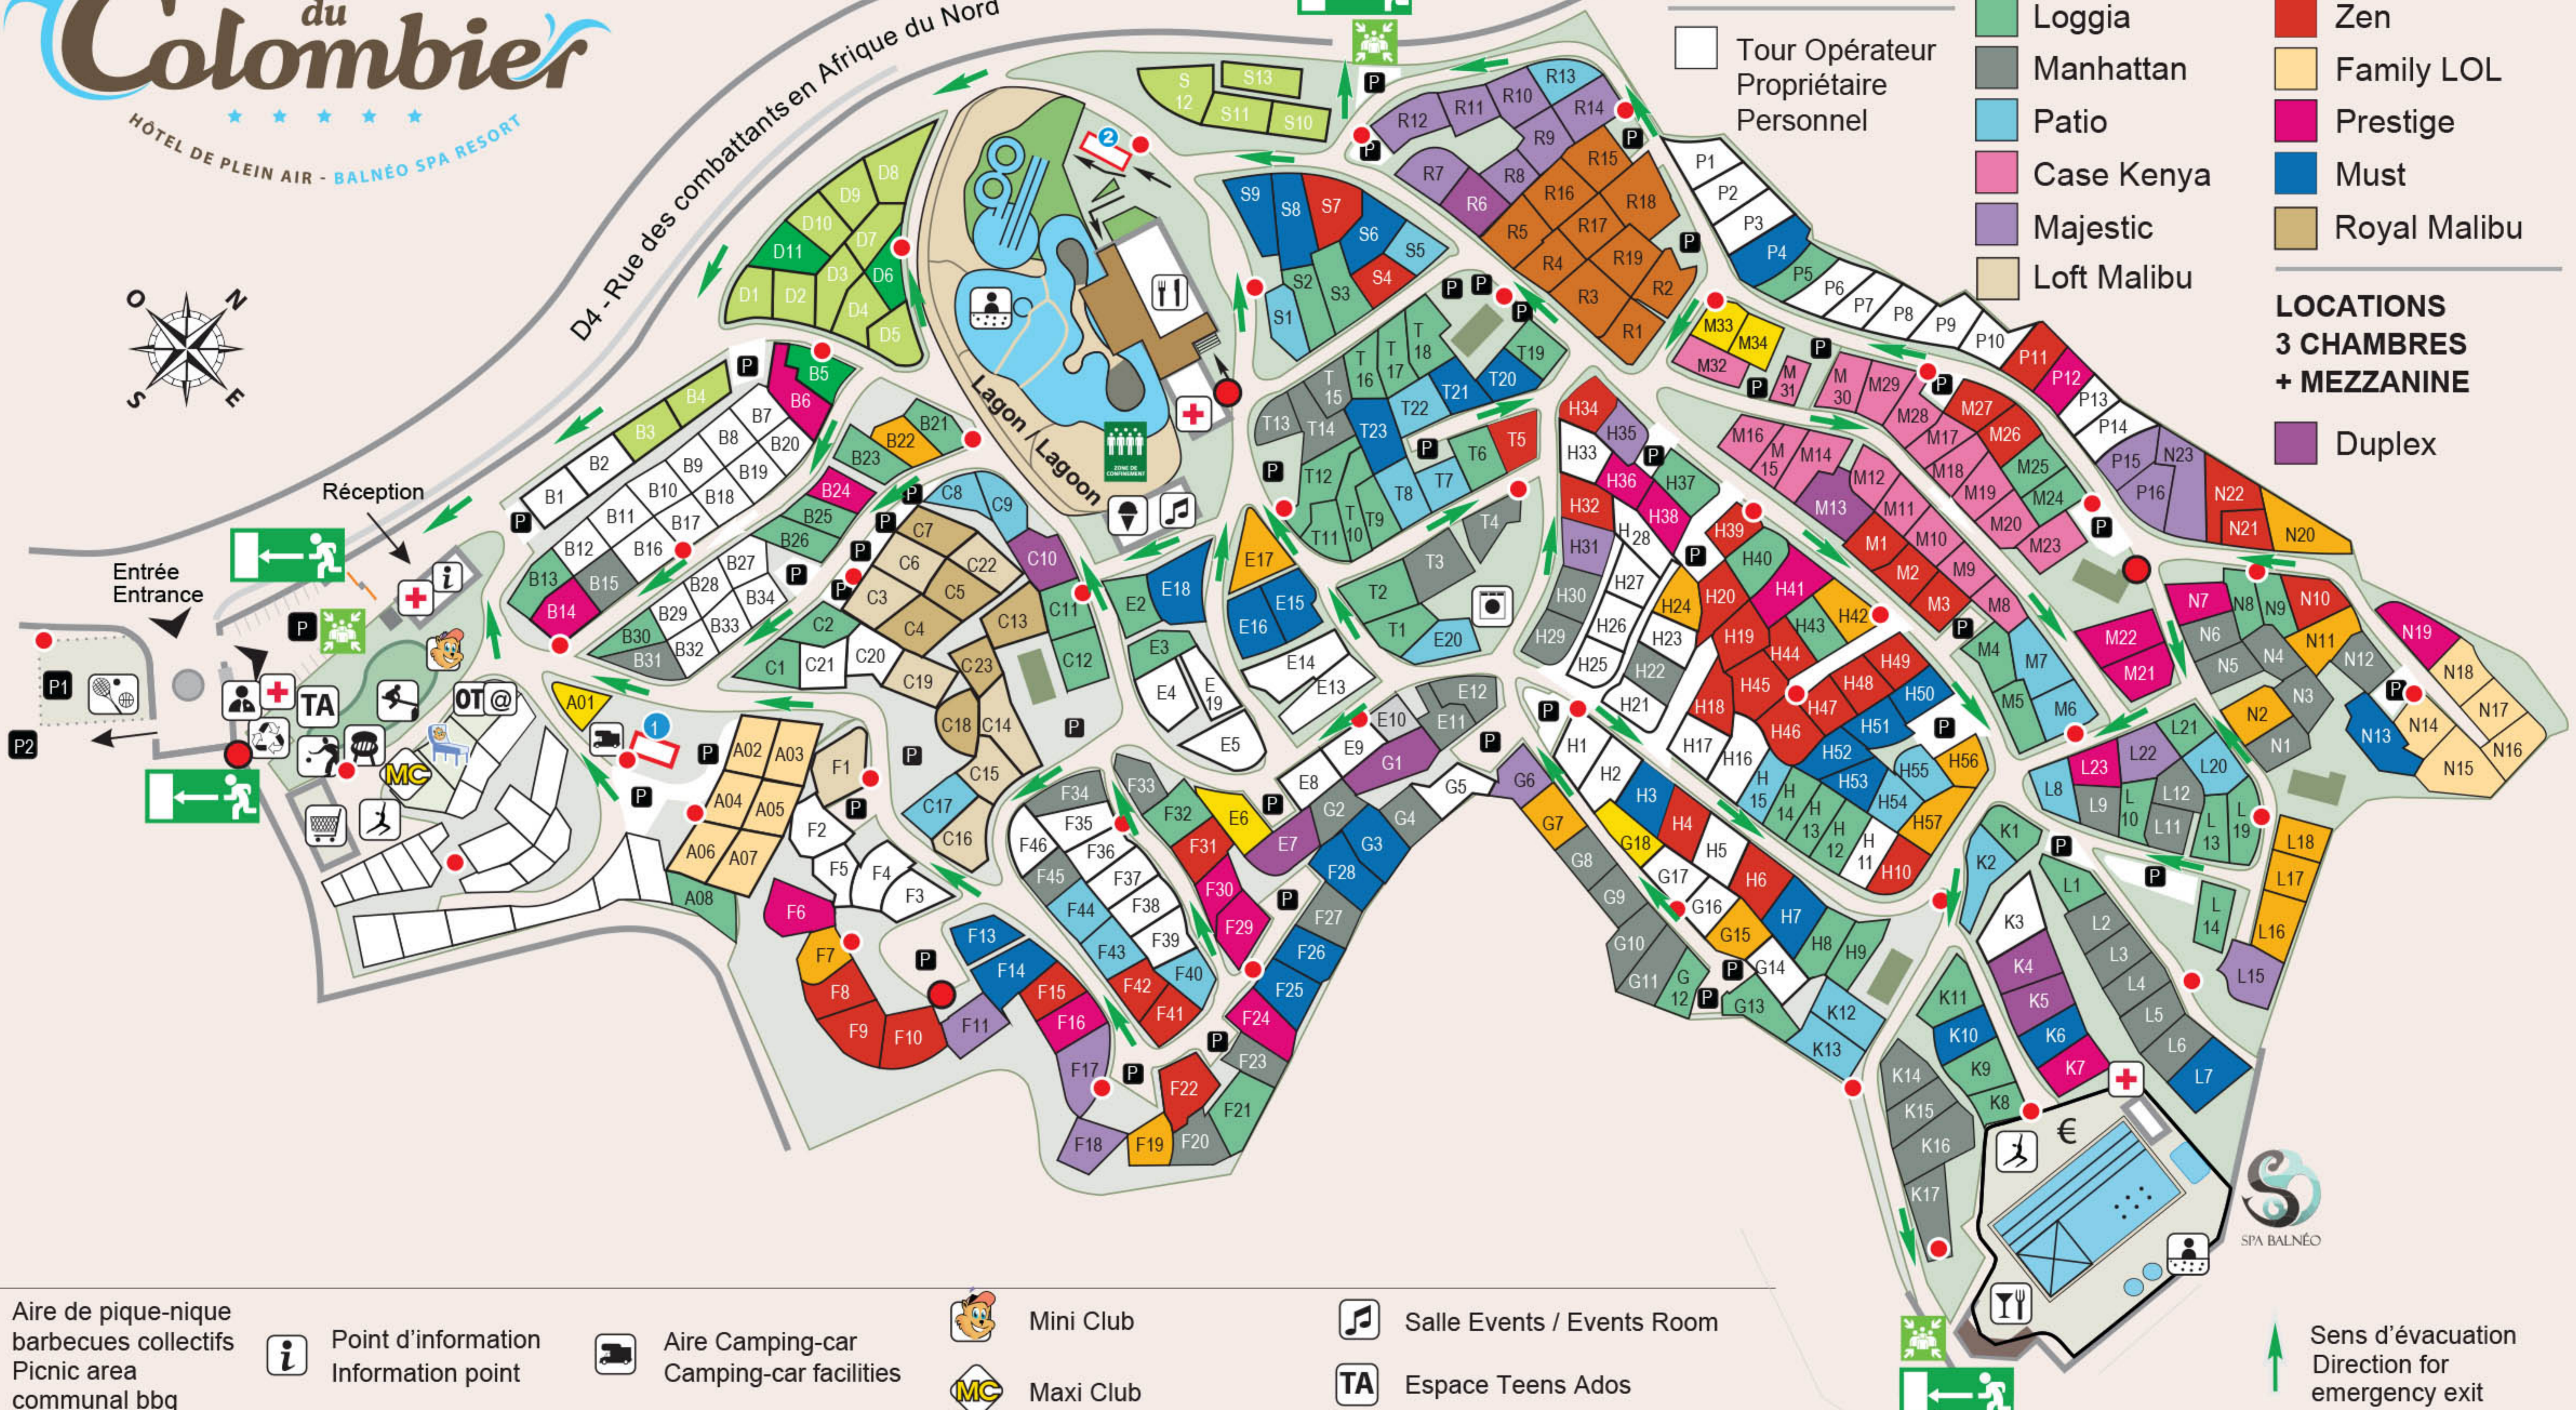

# Domaine du Colombier

HÔTEL DE PLEIN AIR - BALNÉO SPA RESORT

D4 - Rue des combattants en Afrique du Nord

## LOCATIONS 2 CHAMBRES

- Provence
- Newport
- Loggia
- Manhattan
- Patio
- Case Kenya
- Majestic
- Loft Malibu

Cancun

## LOCATIONS 3 CHAMBRES

- Zen
- Family LOL
- Prestige
- Must
- Royal Malibu

## LOCATIONS 3 CHAMBRES + MEZZANINE

Duplex

- |  |  |   |   |   |   |
|--|--|---|---|---|---|
| Aire de pique-nique barbecues collectifs<br>Picnic area communal bbq | Point d'information<br>Information point                 | Aire Camping-car<br>Camping-car facilities  | Mini Club                               | Salle Events / Events Room                          | Sens d'évacuation<br>Direction for emergency exit |
| Bar/Restaurant grill «La Paillote»                                   | Sécurité / Security                                      | Wifi sur tout le domaine<br>Wifi everywhere | Maxi Club                               | Espace Teens Ados                                   | Poteaux incendie / Fire hydrants                  |
| Restaurant «Le Panoramique»<br>Bar/plats à emporter<br>Take away     | Cyberspace   | Mini-déchetterie<br>Waste Disposal          | Terrains de sport<br>Sports grounds     | Sanitaires<br>Wash blocks                           | Robinets Incendie Armés (RIA)<br>Fire hoses       |
| Office de Tourisme<br>Tourist Office                                 | Glacier / Ice cream                                      | Centre commercial / Supermarket             | Aires de jeux<br>Play grounds           | Parking   | Poste de secours / First aid post                 |
| Salle de jeux / Games room   | Laverie<br>Washing machines<br>(1€-2€-0,5€ pièces/coins) | Spa Balnéo<br>Spa Vitality pool             | Zone de confinement<br>Confinement zone | Points de rassemblement<br>Emergency assembly point |   |